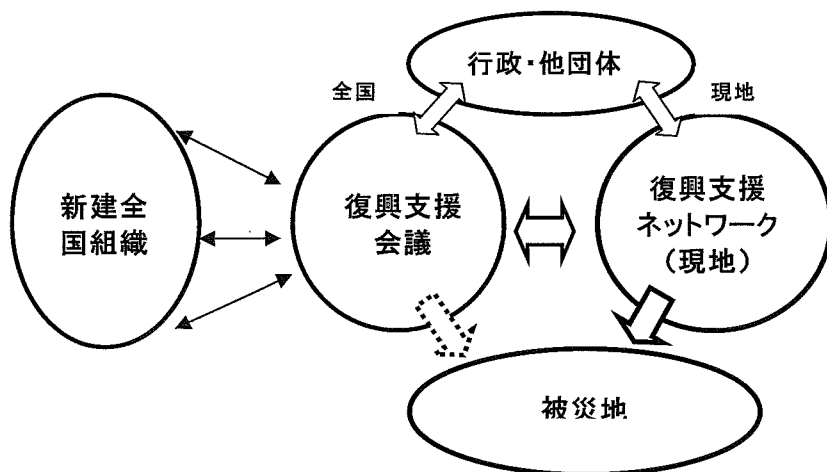

新建・東日本大震災復興支援会議(略称:新建復興支援会議)

2011年3月11日に発生した東日本大震災は、地方都市とその周辺域の高齢化社会を広くに襲い、地震・津波に原発災害をも伴う巨大な複合災害です。復旧・復興、生活再建は大変困難で、従来の経験だけでは対応できない問題が山積みしています。それだけに、被災された住民が主体となった復興を、国や社会全体が支援することが不可欠です。

新建築家技術者集団(略称:新建)は、住み手・使い手主体の建築創造、住民主体のまちづくりを目指して40年間活動してきた建築運動団体であり、建築とまちづくりの専門家集団として、他の建築やまちづくり団体と協力してこの復興を全力で支援する決意であります。

復興支援の中心となるのは被災地の新建支部と在会の会員ですが、全国組織としても被災地の活動と協働して復興を支援する組織として、新建東日本大震災復興支援会議(略称:新建復興支援会議)を4月5日に設立しました。

新建復興支援会議は次のような役割を担います。

1. 現地の会員や支部が行う復旧支援に人的、技術的に協力する。
  - 建築被害の診断
  - 建築の改修、建替えに関する相談と実施
  - 建築に関する法律や制度の相談
2. 現地における専門家の支援ネットワークの設立や組織強化を支え、支援ネットワークと新建全国組織とのパイプ役となる。
3. 住民主体の復興を貫くために、必要に応じて震災や復興に関する声明・提言・マニュアル等を発表する。
4. 復興事業においては地元支部、支援ネットワークと協働して事業支援体制をつくる。
  - まちづくりに関する相談や支援
  - 共同建替えの相談や支援
  - 共同住宅・マンションの耐震診断や補強を伴う大規模改修、建替えの相談や支援

新建復興支援会議の活動はホームページに掲載されています。また、仙台市に活動拠点<サポートイン仙台>を設け、新建会員が駐在して支援を行える体制を整えました。

新建復興支援会議メンバー

本多昭一 (議長)
塩崎賢明 鈴木浩 阿部重憲
岩渕善弘 佐藤隆雄 丸谷博男
摺木勉 五十嵐純一 三浦史郎
若山徹 千代崎一夫 丸山豊
進士善啓 黒田達雄 大槻博司
鎌田一夫 (事務局長)
山下千佳・松木康高 (事務局次長)

連絡先 新建築家技術者集団全国事務局 (〒162-0811 東京都新宿区水道町2-8 長島ビル)

Tel:03-3260-9800 Fax:03-3260-9811 shinken@tokyo.email.ne.jp